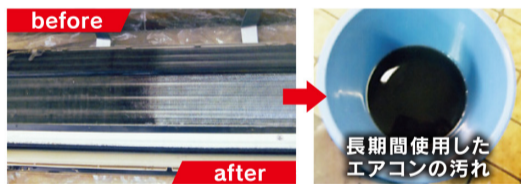

住宅用エアコンクリーニング

●家庭用エアコン(お掃除機能付きを除く)

エアコンシーズン前にぜひ。長期間使用したエアコンは、ホコリ・ニオイがついています。

1台 **¥11,000**

2台 **¥20,000**

3台 **¥28,000**

住宅用換気扇