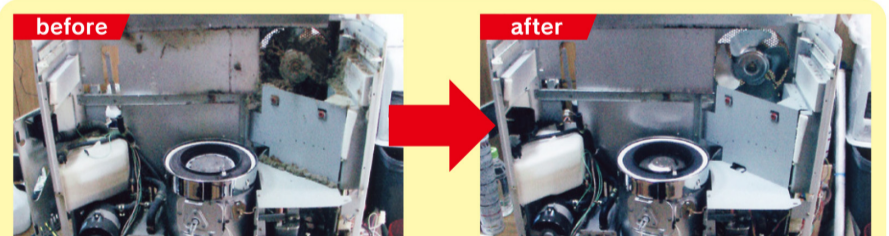

ホコリを取り除いて熱効率アップ。寿命も延びます。

●パッキン、交換部品などは別途になります。●調子が悪い、ニオイがするなどの症状がある場合は事前にお知らせください。●反射型ストーブの芯交換、ストーブの修理も承ります。●8月末まで保管料無料です。●芯交換、分解掃除も承ります。

灯油販売 特価販売中

灯油ローリー13台にて 市内全域を カバー (軽ローリーもあります)	18ℓポリ缶4本 から 配達しています。	日中留守がちなお客様も安心 自動引き落とし も行っていきます。 (秋田銀行、北都銀行、ゆうちょ銀行)
午後2:00頃 の注文まで 当日配達しています。 (一部地域を除く)	常に価格調査を行い 特別価格で 販売しています。	200ℓ以上の 満タン給油は さらにお得 になります。

当店より灯油・LPGを購入頂いているお客様は
住設取付費工賃が**20%引き**になります。

本チラシの商品及び工事費は消費税込みの価格となります。